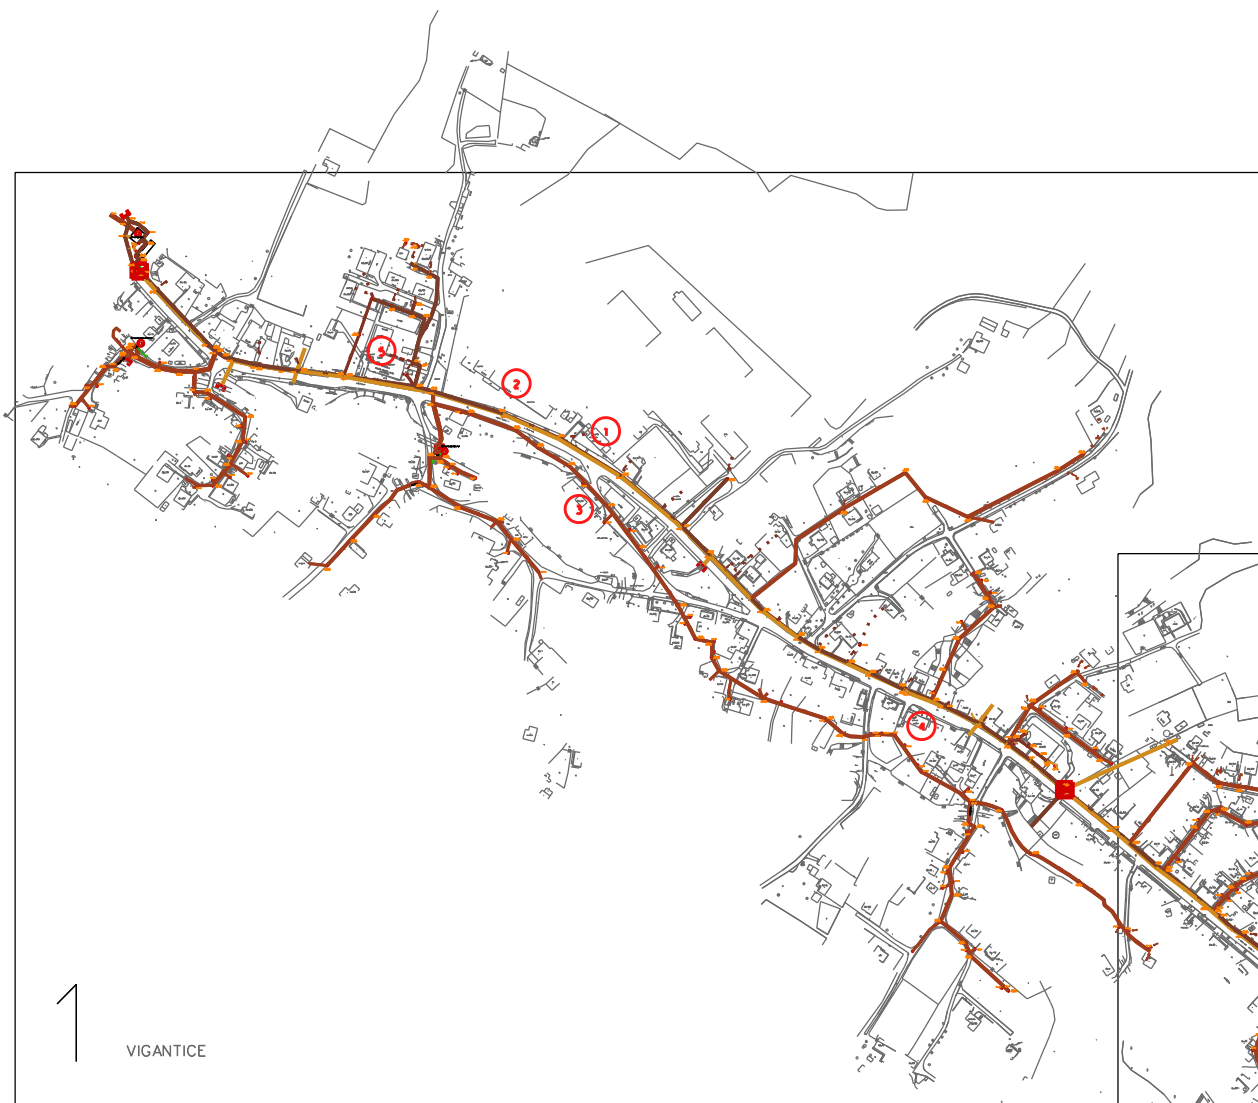

VIGANTICE

Legenda

-  splašková kanalizace
-  dešťová kanalizace
(majetek obce)
-  producent odpadních vod
-  odlehčovací komora
-  výústní objekt