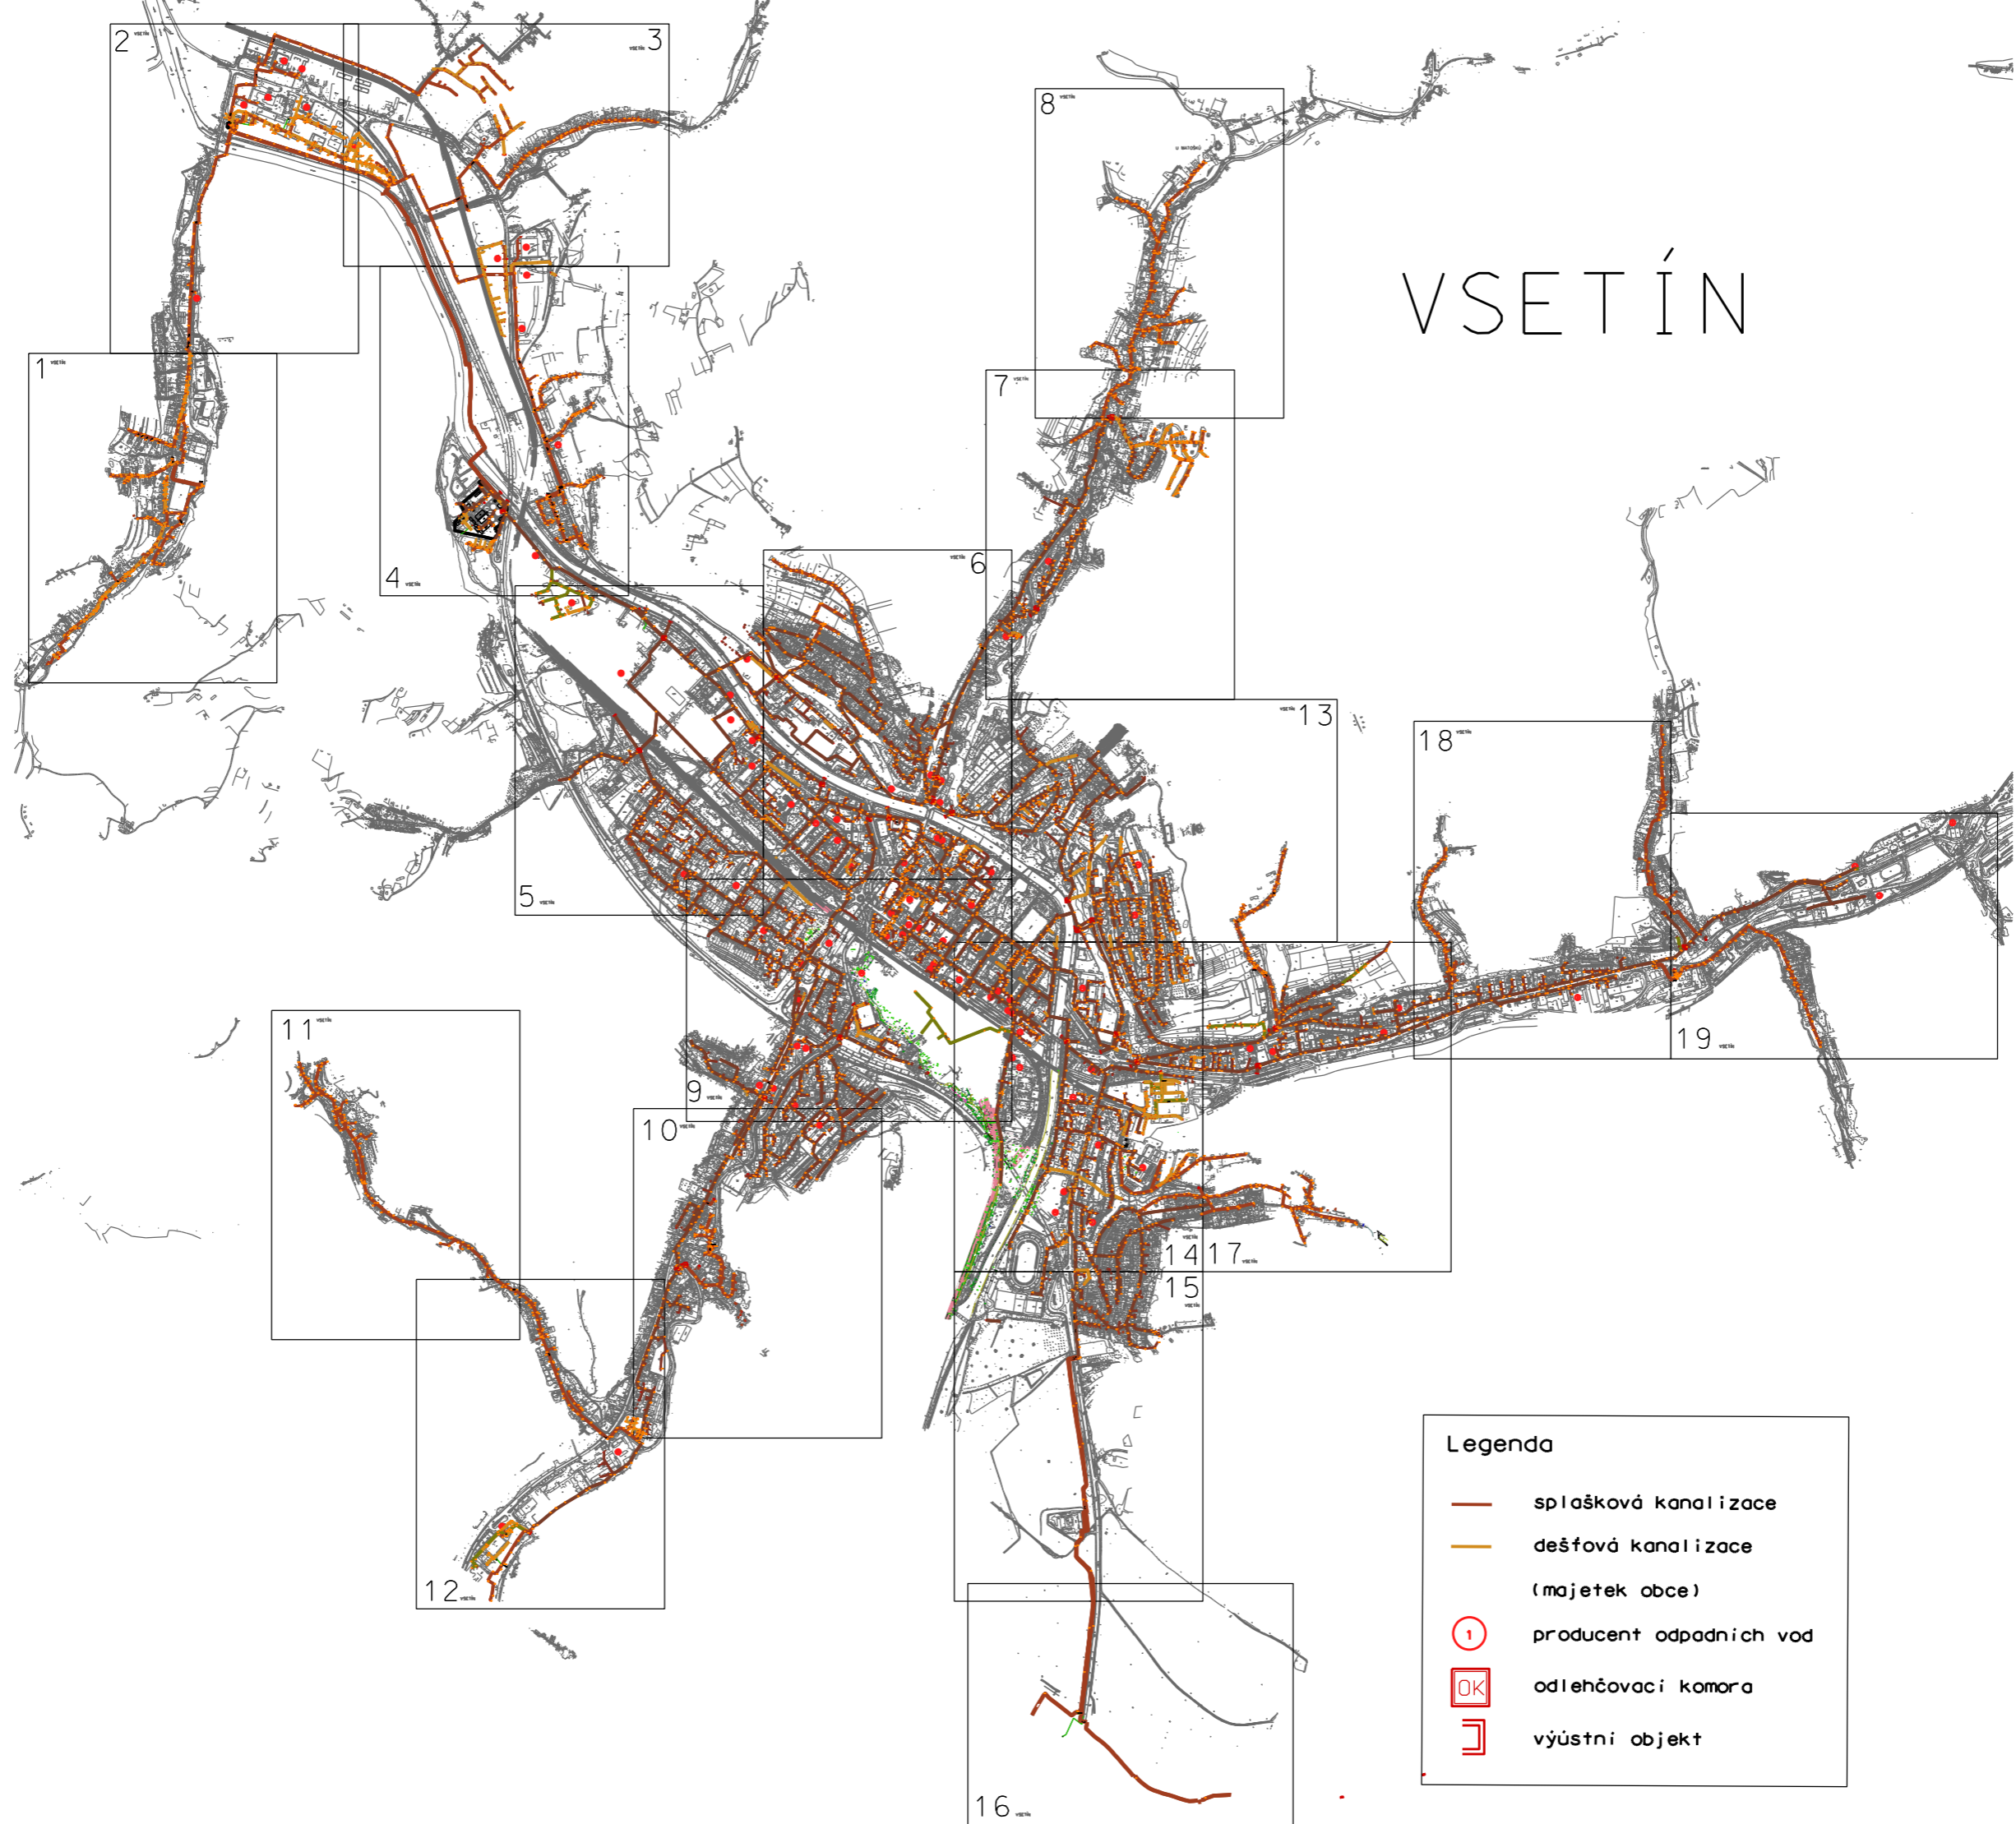

# VSETÍN

## Legenda

-  splašková kanalizace
-  dešťová kanalizace
- (majetek obce)
-  producent odpadních vod
-  odlehčovací komora
-  výústni objekt